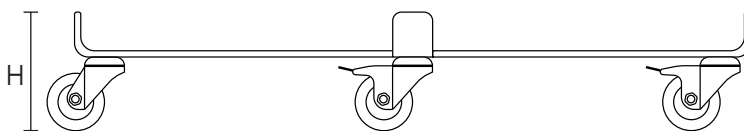

## C - CAR55/75

Carrellino con ruote per base in graniglia, disponibile in due modelli, per basi da 55kg o per basi da 75kg. Ruote complete di freno per migliore stabilità.

### DIMENSIONI PRODOTTO (mm)

Codice	Peso	Dimensioni (LxHxP)	N° ruote	N° freni	Compatibile
C - CAR55	2,7 kg	603x100x603	4	2	base in graniglia da 55kg
C - CAR75	29 kg	673x100x673	4	2	base in graniglia da 75kg