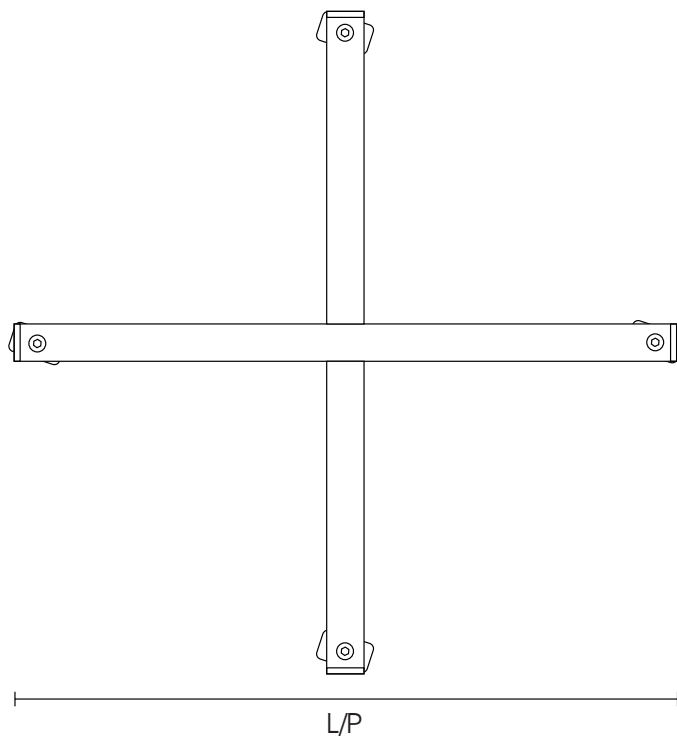

## C - CAR55/75

Carrellino con ruote per base in graniglia, disponibile in due modelli, per basi da 55kg o per basi da 75kg. Ruote complete di freno per migliore stabilità.

### DIMENSIONI PRODOTTO (mm)

Codice	Peso	Dimensioni (LxHxP)	N° ruote	N° freni	Compatibile
C - CAR55	2,7 kg	603x100x603	4	2	base in graniglia da 55kg
C - CAR75	29 kg	673x100x673	4	2	base in graniglia da 75kg