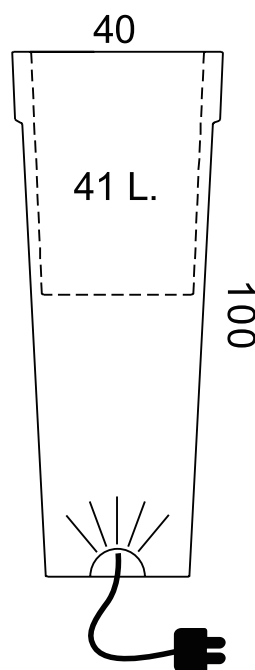

# OAK

Contenitore luminoso per ambienti interni od esterni. Utilizzabile come vaso, seau a glace, porta gadgets o punto luce segna percorso. Può essere pensato solo o accompagnato da altri contenitori. E' possibile scegliere tra differenti tipi di illuminazione.

**kg 6,5**

## DIMENSIONI PRODOTTO (mm)

Codice	Dimensioni	Peso (kg)	Capienza (L)	Colore
OAKWHITE/C	400x1000	6,5	41	bianco caldo
OAKWHITE/F	400x1000	6,5	41	bianco freddo
OAKWHITE/N	400x1000	6,5	41	bianco neutro
OAKRGB	400x1000	6,5	41	RGB