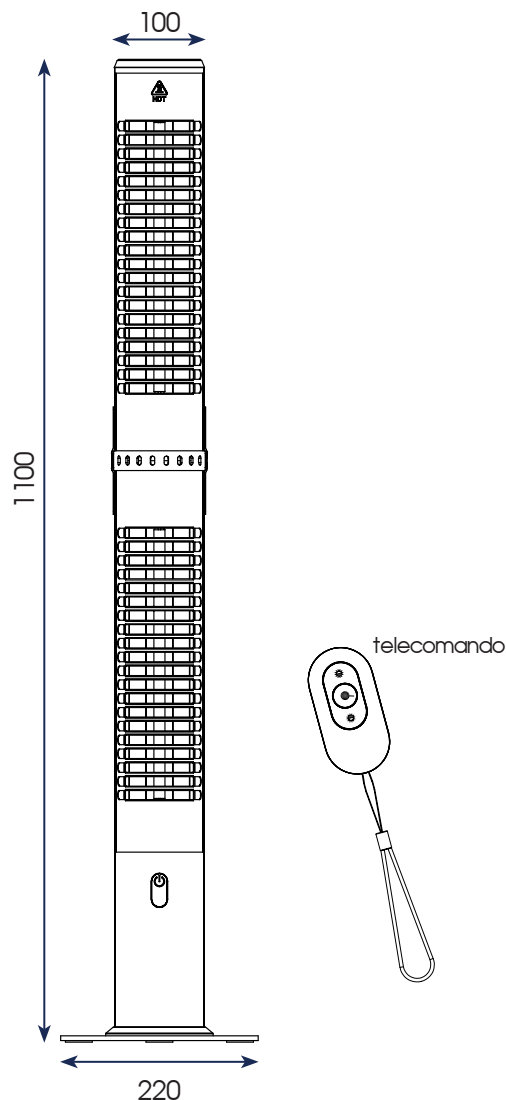

# LR-T002

Lampada riscaldante elettrica da esterno con alimentazione a corrente 220-240V e potenza massima di 2000W. Dotata di doppio tubo alogeno "rose golden" con 3 livelli di riscaldamento selezionabili (1000/2000W) e telecomando per un utilizzo pratico. Altezza 110 cm, base stabile con sistema di sicurezza anti-ribaltamento e grado di protezione IP54 contro polvere e schizzi. Cavo di alimentazione da 1,8 m integrato. Riscaldamento immediato, senza odori e adatto per spazi esterni coperti o semiaperti.

## DIMENSIONI PRODOTTO (mm)

Codice	Tipo di comando	Alimentazione	Potenza massima	Certificazione	Dimensioni	Peso
LR-T002	Pulsanti touch + telecomando	220-240 V	2 kW	IP54	220x220x1100 mm	5,1 kg