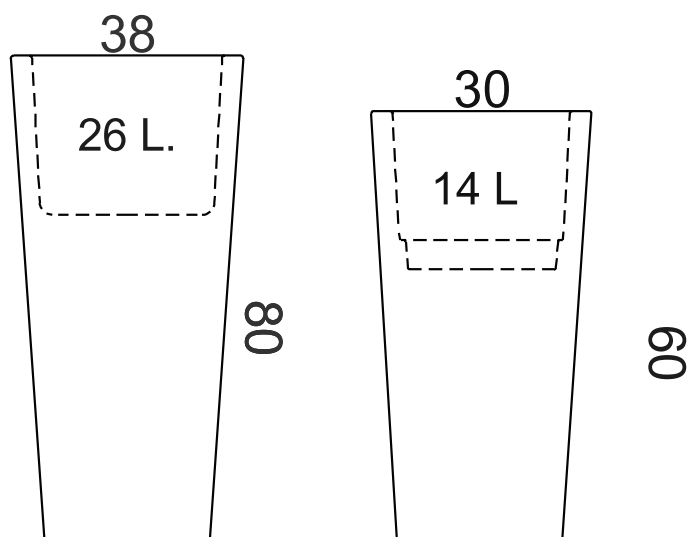

CEDAR

Contenitore per ambienti interni od esterni. Utilizzabile come vaso, seau a glace, porta gadgets. Può essere pensato solo o accompagnato da altri contenitori. Disponibile in 2 diverse misure, da 14L o da 26L.

kg 5

kg 2,8

DIMENSIONI PRODOTTO (mm)

Codice	Dimensioni	Peso (kg)	Capienza (L)	Colore
CEDM/BI	300x600	2,8	14	bianco
CEDM/AN	300x600	2,8	14	antracite
CEDM/GR	300x600	2,8	14	grigio cenere
CEDM/NO	300x600	2,8	14	nocciola
CEDL/BI	380x800	5	26	bianco
CEDL/AN	380x800	5	26	antracite
CEDL/GR	380x800	5	26	grigio cenere
CEDL/NO	380x800	5	26	nocciola