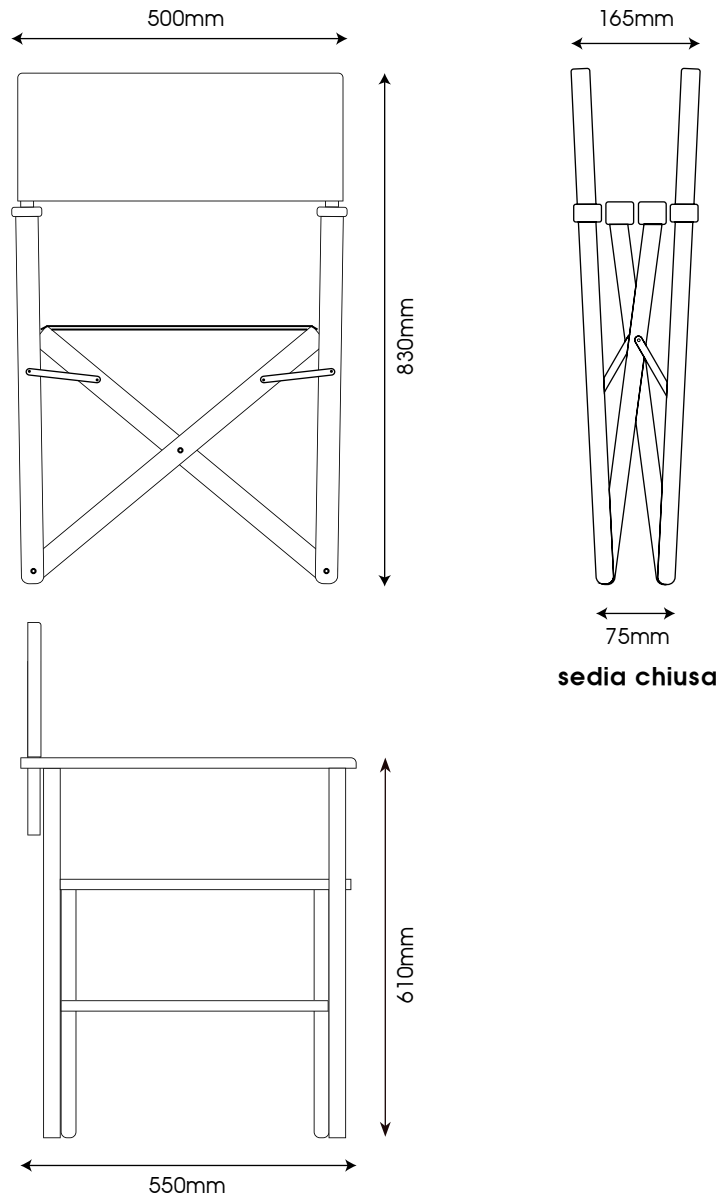

SED001

Sedia da regista made in Italy in legno pieghevole per esterni 55x50x83 cm. Peso 5 kg. Struttura pieghevole per facilitare il trasporto e riposizionamento.

MADE IN ITALY

COLORI TELO 100% ACRILICO

DIMENSIONI PRODOTTO (mm)

Codice	Peso	Materiale	Telo	Personalizzazione	Dimensioni Aperta	Dimensioni Chiusa
SED001	5 kg	Massello di Faggio	Acrilico	Stampa sublimatica su poliestere	500x830x550	165x830x550