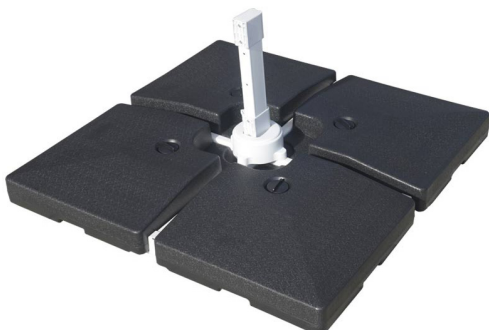

## ZAVACQ

Kit di 4 basi zavorrabili in plastica dura di colore nero per ombrelloni da esterno, perfette per l'uso esterno e facili da trasportare.

Le zavorre sono riempibili con acqua e arrivano a un peso massimo di 22 kg ciascuna. Il kit di basi zavorrabili è compatibile con i nostri ombrelloni a braccio laterale inclinabili in alluminio.

### DIMENSIONI PRODOTTO (mm)

Codice	Peso Max.	Dimensioni	Compatibile
ZAVACQ	22 kg cad.	510x85x510	Braccio laterale