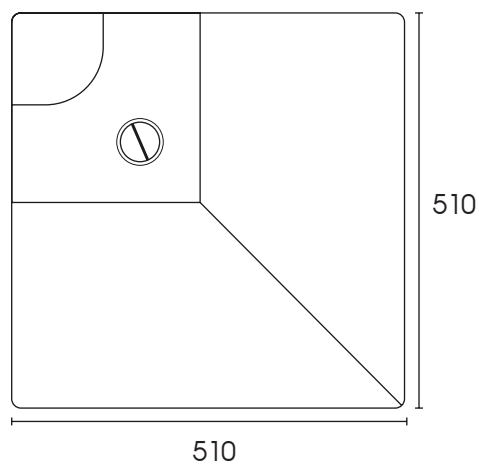

## ZAVACQ

Kit di 4 basi zavorrabili in plastica dura di colore nero per ombrelloni da esterno, perfette per l'uso esterno e facili da trasportare.

Le zavorre sono riempibili con acqua e arrivano a un peso massimo di 22 kg ciascuna. Il kit di basi zavorrabili è compatibile con i nostri ombrelloni a braccio laterale inclinabili in alluminio.

### DIMENSIONI PRODOTTO (mm)

Codice	Peso Max.	Dimensioni	Compatibile
ZAVACQ	22 kg cad.	510x85x510	Braccio laterale