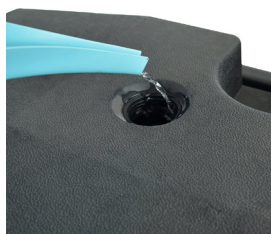

## ZAVACQ

Kit di 4 basi zavorrabili in plastica dura di colore nero per ombrelloni da esterno, perfette per l'uso esterno e facili da trasportare.

Le zavorre sono riempibili con acqua e arrivano a un peso massimo di 22 kg ciascuna. Il kit di basi zavorrabili è compatibile con i nostri ombrelloni a braccio laterale inclinabili in alluminio.

### DIMENSIONI PRODOTTO (mm)

Codice	Peso Max.	Dimensioni	Compatibile
ZAVACQ	22 kg cad.	510x85x510	Braccio laterale