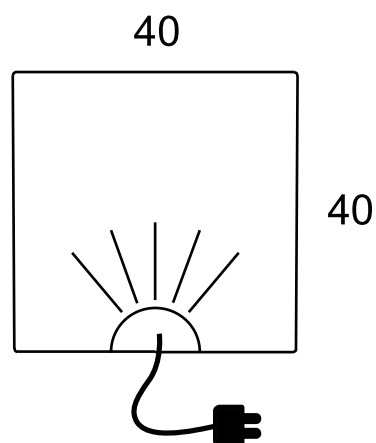

CUBE

Lampada a cubo utilizzabile in ambienti interni od esterni; durante il giorno come elemento di design, di notte come punto luminoso. Può essere anche accompagnata da altre lampade. Disponibile con diversi effetti luminosi.

kg 3,6

DIMENSIONI PRODOTTO (mm)

Codice	Dimensioni	Peso (kg)	Colore
CUBEWHITE/C	400x400	3,6	bianco caldo
CUBEWHITE/F	400x400	3,6	bianco freddo
CUBEWHITE/N	400x400	3,6	bianco neutro
CUBERGB	400x400	3,6	RGB