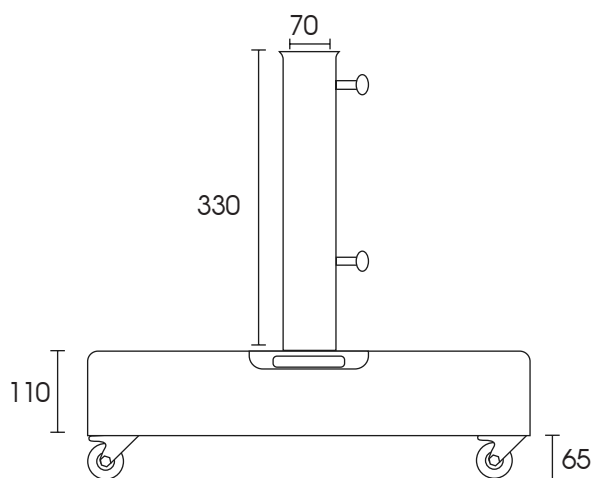

## C - BASEQ60

Base in cemento liscio verniciata nero. Le due maniglie nella parte superiore e le quattro ruote dotate di freno rendono il trasporto facile e veloce. La base è compatibile con ombrelloni a palo centrale in legno e alluminio con il palo di 48 e 57 mm.

### DIMENSIONI PRODOTTO (mm)

Codice	Peso	Dimensioni	N° maniglie	N° ruote	Compatibile
C - BASEQ60	60 kg	500x175x500	2	4	Palo centrale