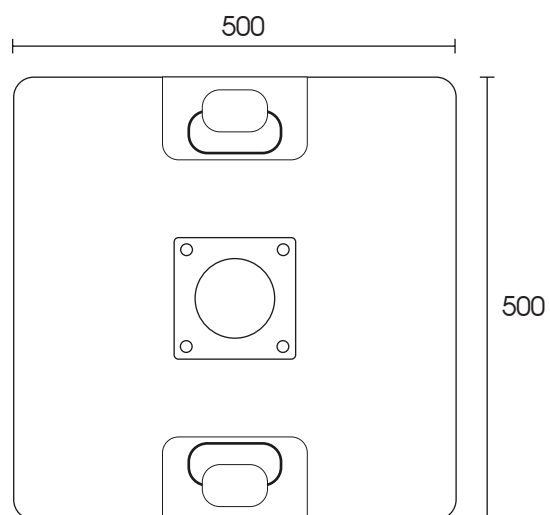

## C - BASEQ60

Base in cemento liscio verniciata nero. Le due maniglie nella parte superiore e le quattro ruote dotate di freno rendono il trasporto facile e veloce. La base è compatibile con ombrelloni a palo centrale in legno e alluminio con il palo di 48 e 57 mm.

### DIMENSIONI PRODOTTO (mm)

Codice	Peso	Dimensioni	N° maniglie	N° ruote	Compatibile
C - BASEQ60	60 kg	500x175x500	2	4	Palo centrale