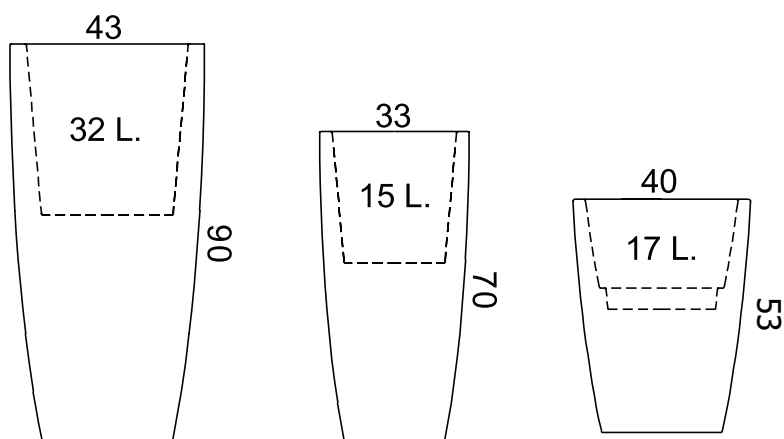

# CYPRESS

Contenitore adatto ad ambienti interni ed esterni. Ideale come vaso, seau a glace, porta gadgets. Può essere utilizzato da solo o anche accompagnato da altri contenitori. Disponibile in diverse misure e colorazioni.

kg 5,2

kg 2,8

kg 2,2

## DIMENSIONI PRODOTTO (mm)

Codice	Dimensioni	Peso (kg)	Capienza (L)	Colore
CYPRS/BI	400x530	2,2	17	bianco
CYPRS/AN	400x530	2,2	17	antracite
CYPRS/GR	400x530	2,2	17	grigio cenere
CYPRS/NO	400x530	2,2	17	nocciola
CYPRM/BI	330x700	2,8	15	bianco
CYPRM/AN	330x700	2,8	15	antracite
CYPRM/GR	330x700	2,8	15	grigio cenere
CYPRM/NO	330x700	2,8	15	nocciola
CYPRL/BI	430x900	5,2	32	bianco
CYPRL/AN	430x900	5,2	32	antracite
CYPRL/GR	430x900	5,2	32	grigio cenere
CYPRL/NO	430x900	5,2	32	nocciola