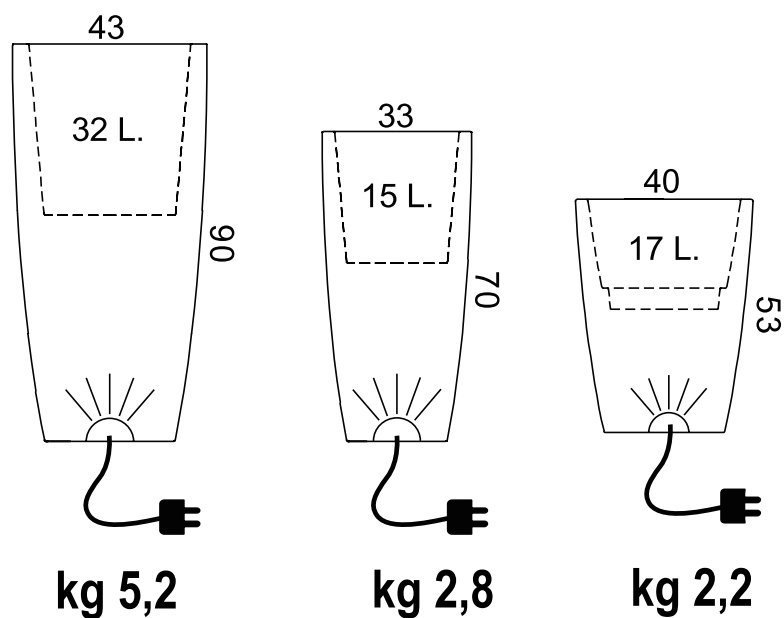

CYPRESS

Contenitore luminoso adatto ad ambienti interni od esterni. Ideale come vaso, seau a glace, porta gadgets o punto luce segna percorso. Può essere utilizzato da solo o anche accompagnato da altri contenitori. Disponibile in diverse misure ed effetti luce.

DIMENSIONI PRODOTTO (mm)

Codice	Dimensioni	Peso (kg)	Capienza (L)	Colore
CYPRSWHITE/C	400x530	2,2	17	bianco caldo
CYPRSWHITE/F	400x530	2,2	17	bianco freddo
CYPRSWHITE/N	400x530	2,2	17	bianco neutro
CYPRSRGB	400x530	2,2	17	RGB
CYPRMWHITE/C	330x700	2,8	15	bianco caldo
CYPRMWHITE/F	330x700	2,8	15	bianco freddo
CYPRMWHITE/N	330x700	2,8	15	bianco neutro
CYPRMRGB	330x700	2,8	15	RGB
CYPRLWHITE/C	430x900	5,2	32	bianco caldo
CYPRLWHITE/F	430x900	5,2	32	bianco freddo
CYPRLWHITE/N	430x900	5,2	32	bianco neutro
CYPRLRGB	430x900	5,2	32	RGB