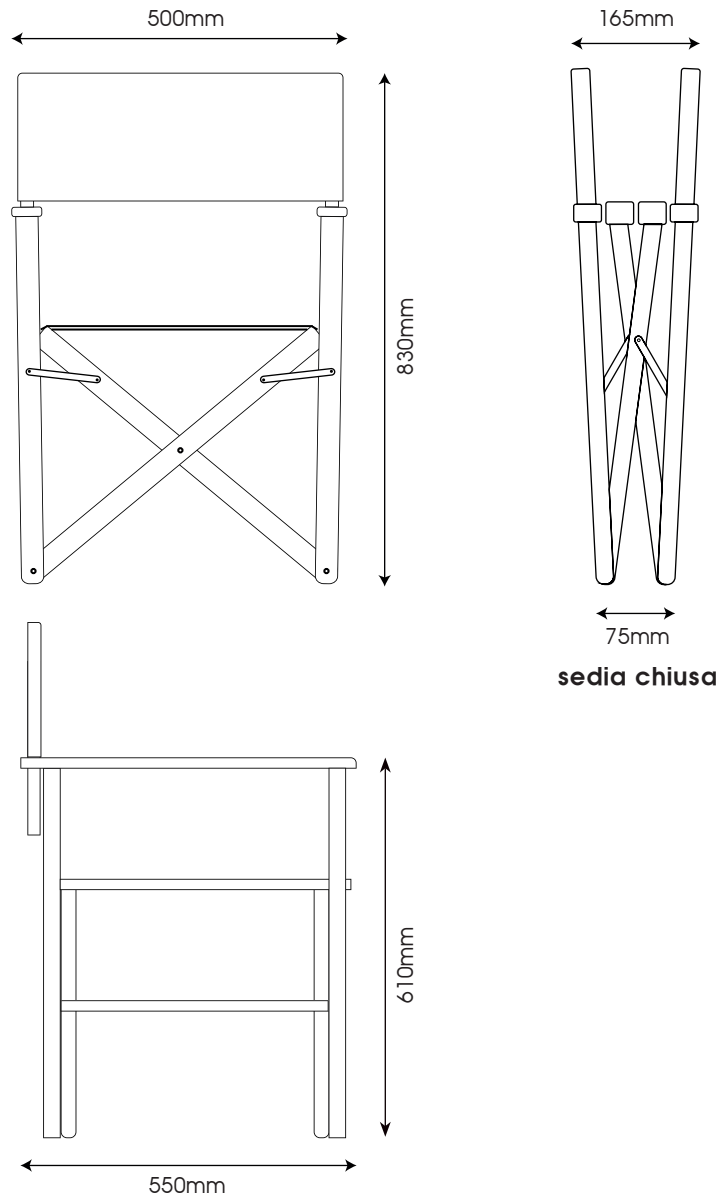

# SED001

Sedia da regista made in Italy in legno pieghevole per esterni 55x50x83 cm. Peso 5 kg. Struttura pieghevole per facilitare il trasporto e riposizionamento.

MADE IN ITALY

## COLORI TELO 100% ACRILICO

## DIMENSIONI PRODOTTO (mm)

Codice	Peso	Materiale	Telo	Personalizzazione	Dimensioni Aperta	Dimensioni Chiusa
SED001	5 kg	Massello di Faggio	Acrilico	Stampa sublimatica su poliestere	500x830x550	165x830x550