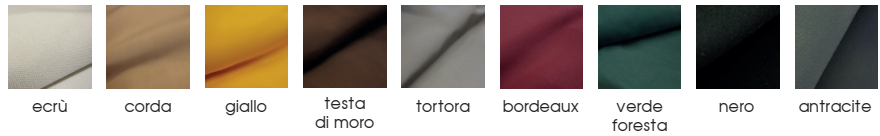

# SED001

Sedia da regista made in Italy in legno pieghevole per esterni 55x50x83 cm. Peso 5 kg. Struttura pieghevole per facilitare il trasporto e riposizionamento.

MADE IN ITALY

## COLORI TELO 100% ACRILICO

## DIMENSIONI PRODOTTO (mm)

Codice	Peso	Materiale	Telo	Personalizzazione	Dimensioni Aperta	Dimensioni Chiusa
SED001	5 kg	Massello di Faggio	Acrilico	Stampa sublimatica su poliestere	500x830x550	165x830x550