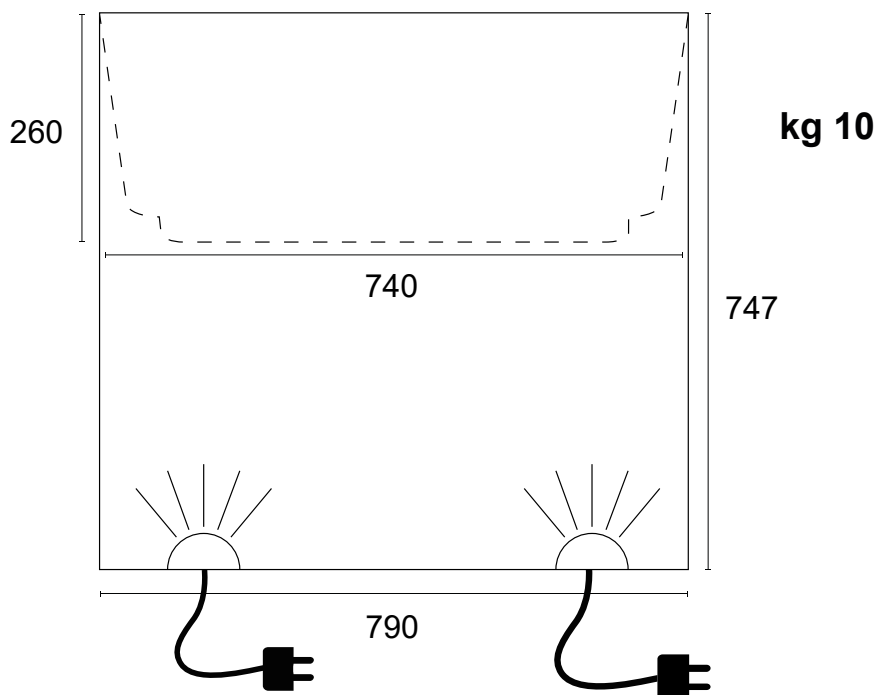

ELEG

Contenitore luminoso per ambienti interni od esterni. Utilizzabile come vaso, seau a glace, porta gadgets o punto luce segna percorso. Può essere pensato solo o accompagnato da altri contenitori. È possibile scegliere tra differenti tipi di illuminazione.

DIMENSIONI PRODOTTO (mm)

Codice	Dimensioni	Peso (kg)	Capienza (L)	Colore
ELEGWHITE/C	790x747x291	10	46	bianco caldo
ELEGWHITE/F	790x747x291	10	46	bianco freddo
ELEGWHITE/N	790x747x291	10	46	bianco neutro
ELEGRGB	790x747x291	10	46	RGB