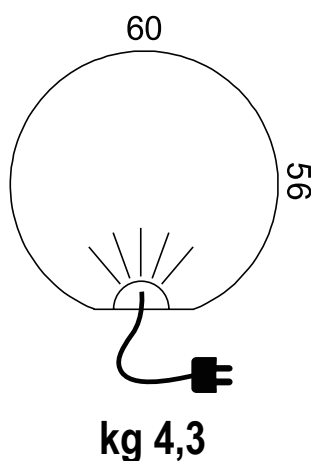

SPHERE

Lampada a sfera adatta ad ambienti interni od esterni. Ideale di giorno come elemento di design elegante e moderno e perfetta di notte per creare atmosfere mistiche e romantiche. Può essere utilizzata da sola o anche accompagnata da altre lampade. Disponibile in diverse misure ed effetti luce.

DIMENSIONI PRODOTTO (mm)

Codice	Dimensioni	Peso (kg)	Colore
SPHSWHITE/F	300x260	2,8	bianco freddo
SPHSWHITE/N	300x260	2,8	bianco neutro
SPHSWHITE/C	300x260	2,8	bianco caldo
SPHSRGB	300x260	2,8	RGB
SPHMWHITE/C	400x370	3,8	bianco caldo
SPHMWHITE/F	400x370	3,8	bianco freddo
SPHMWHITE/N	400x370	3,8	bianco neutro
SPHMRGB	400x370	3,8	RGB
SPHLWHITE/C	600x560	4,3	bianco caldo
SPHLWHITE/F	600x560	4,3	bianco freddo
SPHLWHITE/N	600x560	4,3	bianco neutro
SPHLRGB	600x560	4,3	RGB