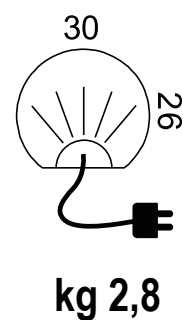

SPHERE

Lampada a sfera adatta ad ambienti interni od esterni. Ideale di giorno come elemento di design elegante e moderno e perfetta di notte per creare atmosfere mistiche e romantiche. Può essere utilizzata da sola o anche accompagnata da altre lampade. Disponibile in diverse misure ed effetti luce.

DIMENSIONI PRODOTTO (mm)

Codice	Dimensioni	Peso (kg)	Colore
SPHSWHITE/F	300x260	2,8	bianco freddo
SPHSWHITE/N	300x260	2,8	bianco neutro
SPHSWHITE/C	300x260	2,8	bianco caldo
SPHSRGB	300x260	2,8	RGB
SPHMWHITE/C	400x370	3,8	bianco caldo
SPHMWHITE/F	400x370	3,8	bianco freddo
SPHMWHITE/N	400x370	3,8	bianco neutro
SPHMRGB	400x370	3,8	RGB
SPHLWHITE/C	600x560	4,3	bianco caldo
SPHLWHITE/F	600x560	4,3	bianco freddo
SPHLWHITE/N	600x560	4,3	bianco neutro
SPHLRGB	600x560	4,3	RGB