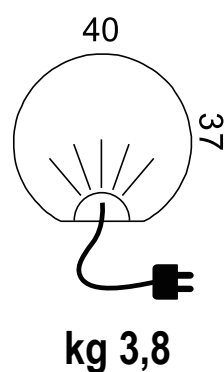

SPHERE

Lampada a sfera adatta ad ambienti interni od esterni. Ideale di giorno come elemento di design elegante e moderno e perfetta di notte per creare atmosfere mistiche e romantiche. Può essere utilizzata da sola o anche accompagnata da altre lampade. Disponibile in diverse misure ed effetti luce.

DIMENSIONI PRODOTTO (mm)

Codice	Dimensioni	Peso (kg)	Colore
SPHSWHITE/F	300x260	2,8	bianco freddo
SPHSWHITE/N	300x260	2,8	bianco neutro
SPHSWHITE/C	300x260	2,8	bianco caldo
SPHSRGB	300x260	2,8	RGB
SPHMWHITE/C	400x370	3,8	bianco caldo
SPHMWHITE/F	400x370	3,8	bianco freddo
SPHMWHITE/N	400x370	3,8	bianco neutro
SPHMRGB	400x370	3,8	RGB
SPHLWHITE/C	600x560	4,3	bianco caldo
SPHLWHITE/F	600x560	4,3	bianco freddo
SPHLWHITE/N	600x560	4,3	bianco neutro
SPHLRGB	600x560	4,3	RGB