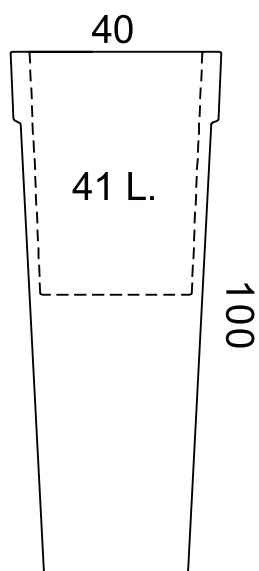

OAK

Contenitore per ambienti interni od esterni. Utilizzabile come vaso, seau a glace, porta gadgets. Può essere pensato solo o accompagnato da altri contenitori. E' possibile scegliere tra differenti colorazioni.

kg 6,5

DIMENSIONI PRODOTTO (mm)

Codice	Dimensioni	Peso (kg)	Capienza (L)	Colore
OAK/BI	400x1000	6,5	41	bianco
OAK/AN	400x1000	6,5	41	antracite
OAK/GR	400x1000	6,5	41	grigio cenere