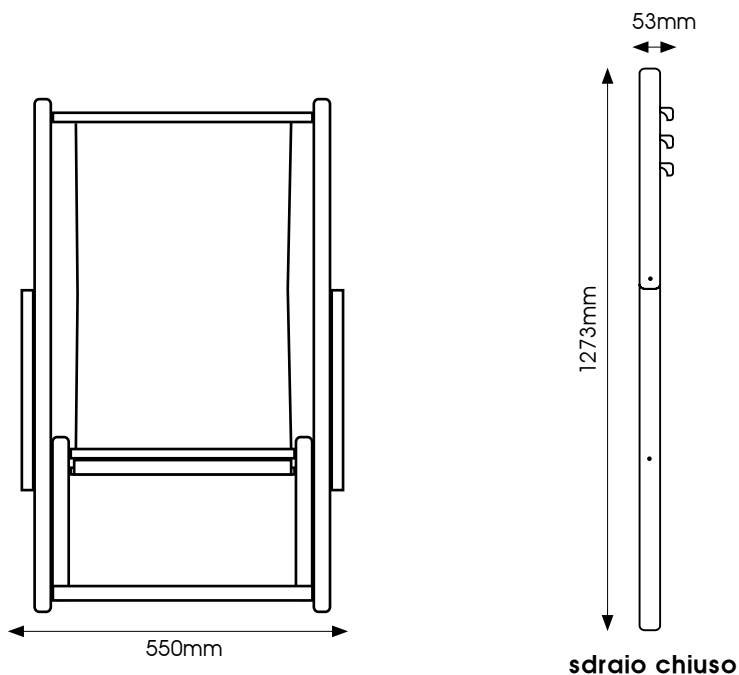

SDR001

Sedia a sdraio made in Italy in legno pieghevole per esterni 110x55x95 cm. Peso 5 kg. Struttura pieghevole per facilitare il trasporto e riposizionamento. Tre livelli di seduta.

COLORI TELO 100% ACRILICO

ecrù corda giallo testa di moro tortora bordeaux verde foresta nero antracite

MADE IN ITALY

sdraio chiuso

DIMENSIONI PRODOTTO (mm)

Codice	Peso	Materiale	Telo	Personalizzazione	Dimensioni Aperto	Dimensioni Chiuso
SDR001	5 kg	Massello di Faggio	Acrilico	Stampa sublimatica su poliestere	550x950x1100	53x1273x550