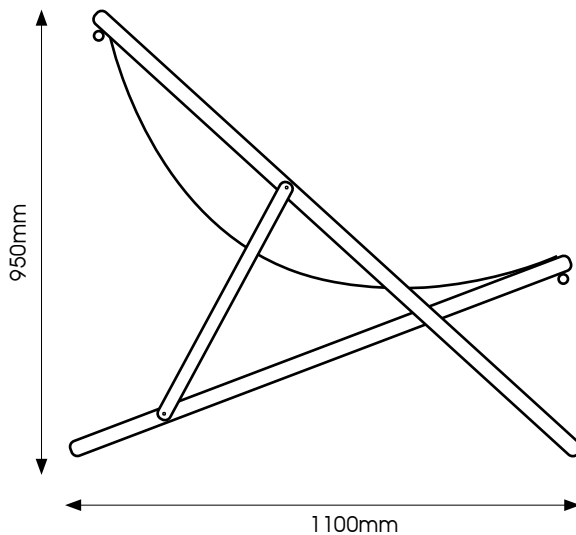

SDR001

Sedia a sdraio made in Italy in legno pieghevole per esterni 110x55x95 cm. Peso 5 kg. Struttura pieghevole per facilitare il trasporto e riposizionamento. Tre livelli di seduta.

COLORI TELO 100% ACRILICO

ecrù corda giallo testa di moro tortora bordeaux verde foresta nero antracite

MADE IN ITALY

sdraio chiuso

DIMENSIONI PRODOTTO (mm)

Codice	Peso	Materiale	Telo	Personalizzazione	Dimensioni Aperto	Dimensioni Chiuso
SDR001	5 kg	Massello di Faggio	Acrilico	Stampa sublimatica su poliestere	550x950x1100	53x1273x550