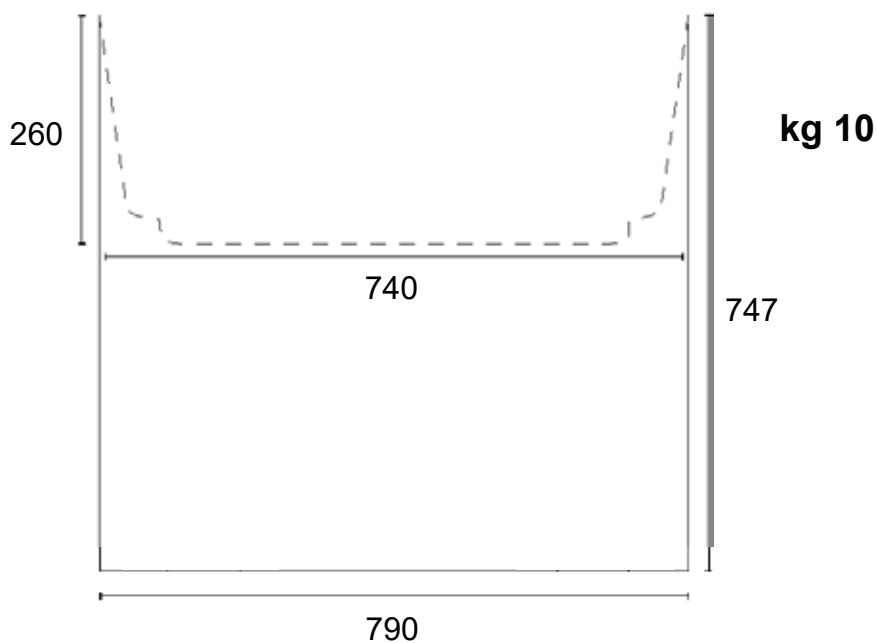

ELEG

Contenitore per ambienti interni od esterni. Utilizzabile come vaso, seau a glace, porta gadgets. Può essere pensato solo o accompagnato da altri contenitori. È possibile scegliere tra differenti colorazioni.

DIMENSIONI PRODOTTO (mm)

Codice	Dimensioni	Peso (kg)	Capienza (L)	Colore
ELEG/CO	790x747x291	10	46	corten
ELEG/AN	790x747x291	10	46	antracite
ELEG/GR	790x747x291	10	46	grigio cenere